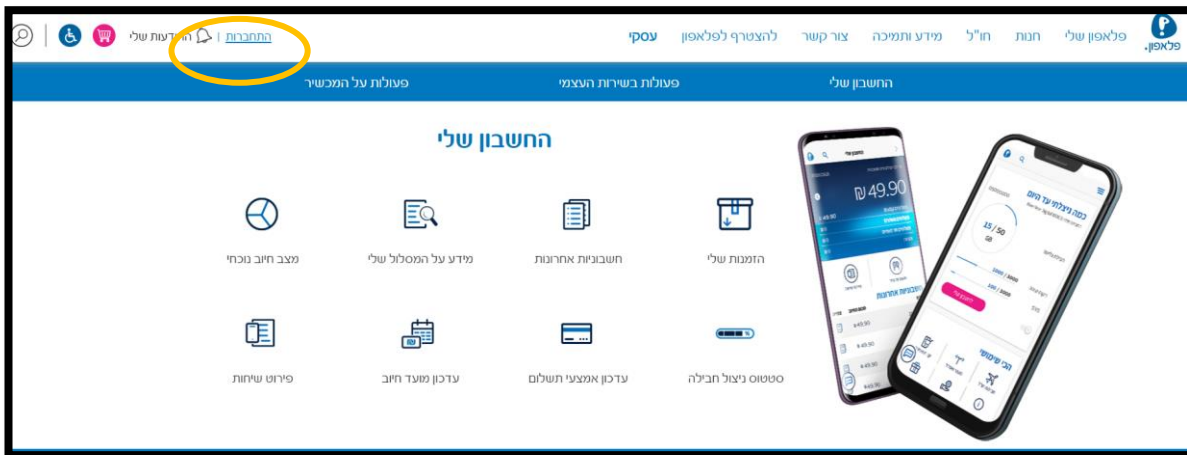

### רכישת חבילות חו"ל לגלישה ושיחות

מסמך זה נועד לפרט את האופן בו יש באפשרותכם לרכוש חבילת חו"ל מחברת פלאפון.

1. יש להיכנס דרך גוגל ל"פלאפון אזור אישי"

2. יש לבחור "התחברות"

3. להכניס את מספר הטלפון הנייד ב"כניסה עם SMS" וללחוץ "שלחו לי קוד לנייד":

4. בשלב זה תשלח הודעת SMS עם קוד אותו תתבקשו להקליד