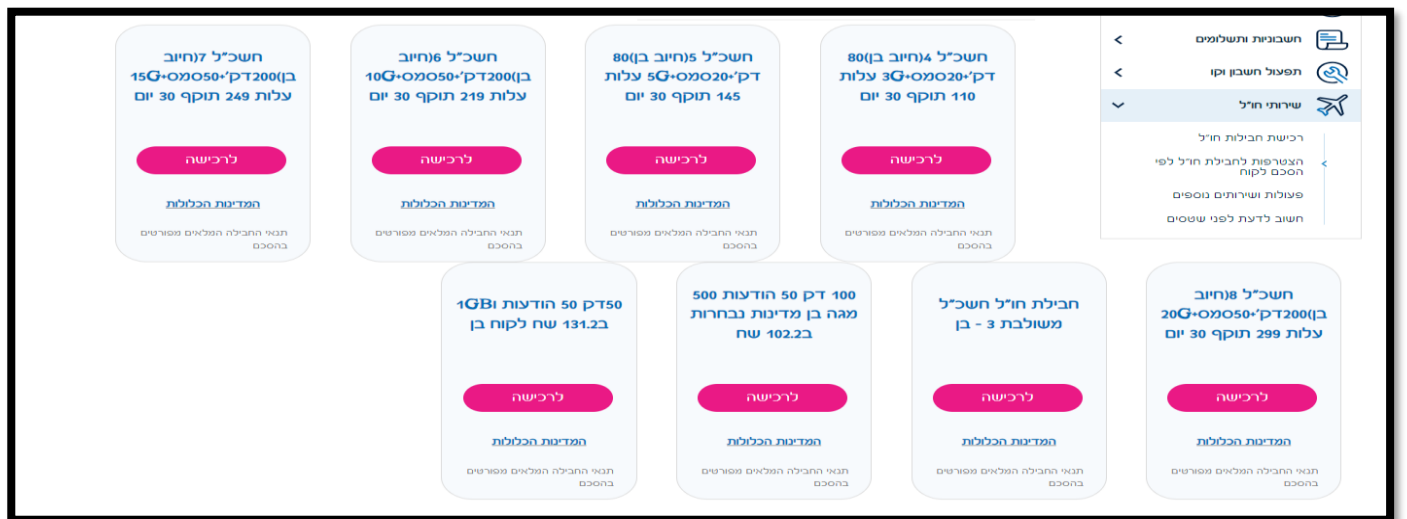

4. בשלב זה תשלח הודעת SMS עם קוד אותו תתבקשו להקליד

## התחברות לאתר פלאפון

שלחנו לך קוד חד פעמי ב - SMS  
אם לא קיבלת את הקוד - אפשר לנסות שוב או לחייג ל - \*165

מה הקוד שקיבלת?

להמשיך

5. יש לבחור במסך האפשרויות- "שירותי חו"ל":

### היי, עובד/ת

- פלאפון שלי
- המסלול והשירותים שלי
- מצב חשבון עדכני
- חשבוניות ותשלומים
- תפעול חשבון וקו
- שירותי חו"ל

6. יש לבחור "הצטרפות לחבילות חו"ל לפי הסכם לקוח" ולהזין את תאריך הנסיעה ולבחור "המשך".

7. יש לבחור את החבילה הרצויה וללחוץ "לרכישה"

8. יש להזין קוד, כתובת דוא"ל, לאשר את תנאי השימוש ולאשר את החבילה.

ביקשת לצרף את מנוי [redacted] לחבילה חבילת חו"ל חשכ"ל [redacted]

חבילת חו"ל חשכ"ל משולבת 3- בן ב ש"ח כולל 80 דקות - 20 הודעות - גלישה 1GB  
החבילה תקפה מתאריך 07/12/2023