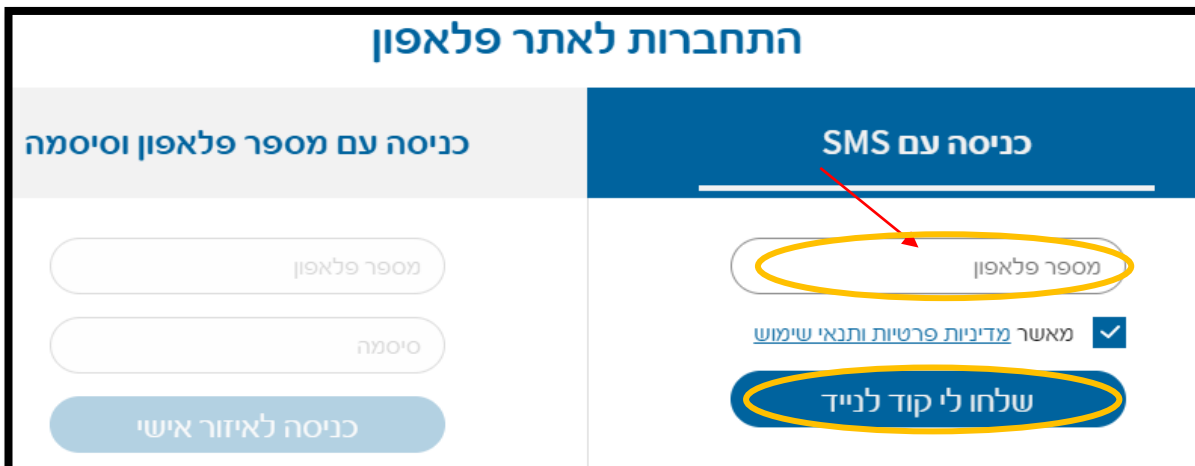

### רכישת חבילות חו"ל לגלישה ושיחות

מסמך זה נועד לפרט את האופן בו יש באפשרותכם לרכוש חבילת חו"ל מחברת פלאפון.

1. יש להיכנס דרך גוגל ל"פלאפון אזור אישי"

2. יש לבחור "התחברות"

3. להכניס את מספר הטלפון הנייד ב"כניסה עם SMS" וללחוץ "שלחו לי קוד לנייד":

4. בשלב זה תשלח הודעת SMS עם קוד אותו תתבקשו להקליד

## התחברות לאתר פלאפון

שלחנו לך קוד חד פעמי ב - SMS  
אם לא קיבלת את הקוד - אפשר לנסות שוב או לחייג ל - \*165

מה הקוד שקיבלת?

להמשיך

5. יש לבחור במסך האפשרויות- "שירותי חו"ל":